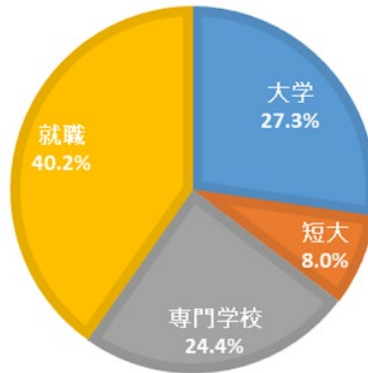

そやね。私は就職も考えてるんやけど。

それは安心やで。OBの方々がたくさん活躍されてるし、就職率も100%らしいよ！

進学も就職も完璧やん！八商アリやね！

教えててんぱちくん！

Q：進学、就職の割合は？

A：就職のイメージが強いけど、グラフのように最近進学が増えてきてるんだよ。

進路の選択肢は
かなり幅広いんだ！

Q：友達から聞いたけど、大学進学もすごいの？

A：普通科では考えられない形で進学できるんだよ

【**国公立を含む有名大学へ小論文と面接で行ける！**】

昨年実績：国公立大学9名含め 産近佛龍以上35名合格

主な過去の進学先

【国公立大学】 滋賀大学（経済・教育） 名古屋市立大学

横浜国立大学 金沢大学 和歌山大学 岐阜大学

兵庫県立大学 大分大学 長崎大学 琉球大学

【私立大学】 関西大学 関西学院大学 同志社大学 立命館大学