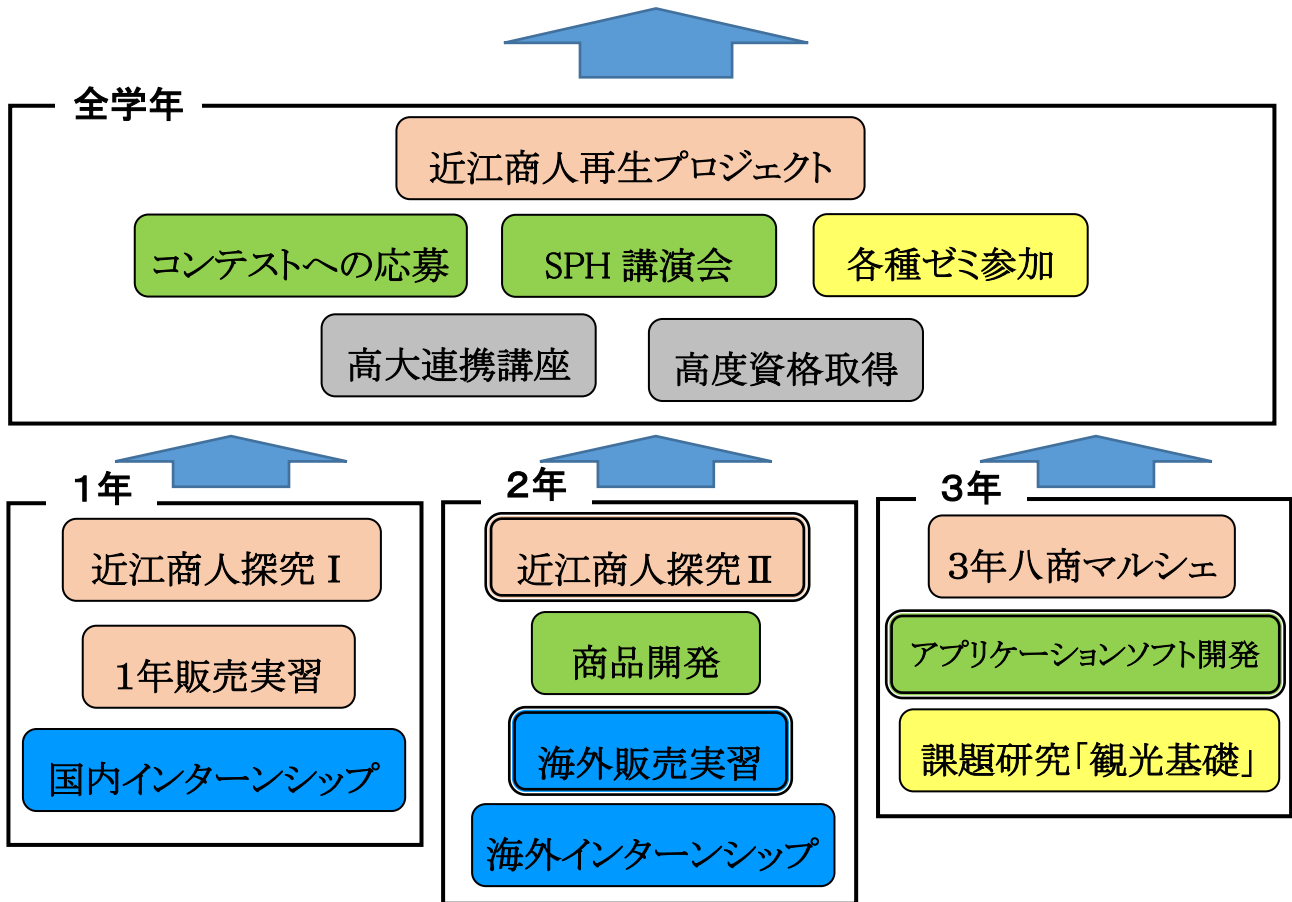

スーパープロフェッショナルハイスクール事業の取り組みも2年目に入りました。昨年の活動を元に、行事を精選したうえでさらなる活動にも取り組んでいきたいと考えています。全国に誇れる「八商ならではの」活動に積極的に取り組んでください。

SPH事業で育てる力と主な活動

ビジネスリーダー

※それぞれの事業で育てる力は以下の通りです。新しい活動は二重枠で示しています。

高いコンプライアンス意識を持ち企業の社会的責任を全うする力

主体的に社会に参画し積極的に社会に貢献する力

多様な文化や価値観を理解し、他者の存在を認め、他者と協同し、グローバルに活躍できる力

地域の伝統・歴史・文化を理解し、その良さを認識し、地域の一員として地域創生に貢献できる力

高度な専門知識を活用し説明責任を果たせる力